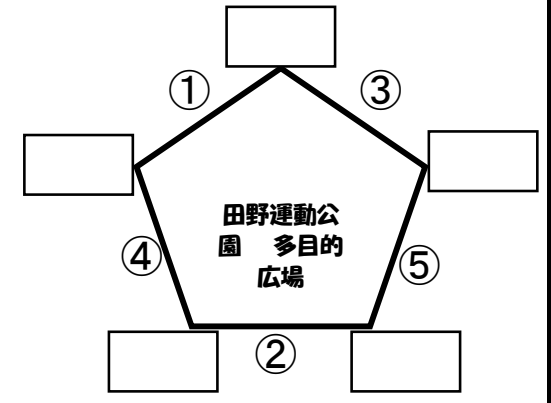

① 9:30~10:25

② 10:30~11:25

B戦 11:30~11:55

B戦 12:00~12:25

③ 12:30~13:25

④ 13:30~14:25

B戦 14:30~14:55

B戦 15:00~15:25

※朝はグラウンド設営が終了次第B戦可能