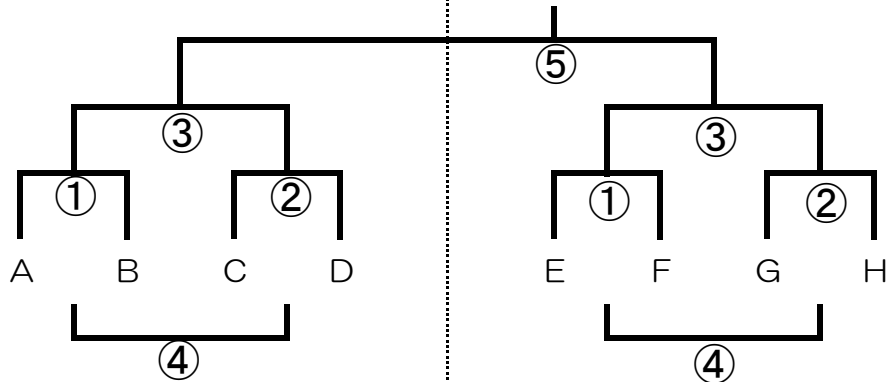

2月26日 決勝トーナメント (30-5-30)

てるはふれあい広場

錦原サッカー場

B戦 8:30~8:55

① 9:00~10:05 (審判C)

② 10:10~11:15 (①負)

B戦 11:20~11:45

③ 11:50~12:55 (②負)

④ 13:00~14:05 (相互)

B戦 14:00~

- ・ C、Gのチームは審判が2回になる可能性があります。ご了承ください。
- ・ 決勝戦は「錦原グラウンド」で行います。A~Dの決勝進出チームは準決勝が終了した時点で会場移動となります。必要があればバスで送迎します。
- ・ B戦については前日に割り振りますが、当日にチーム同士で相談して、入れ替えていただいてもかまいません。

B戦 8:30~8:55

① 9:00~10:05 (審判G)

② 10:10~11:15 (①負)

B戦 11:20~11:45

③ 11:50~12:55 (②負)

④ 13:00~14:05 (相互)

⑤ 14:10~15:15 (主催)

B戦 15:20~