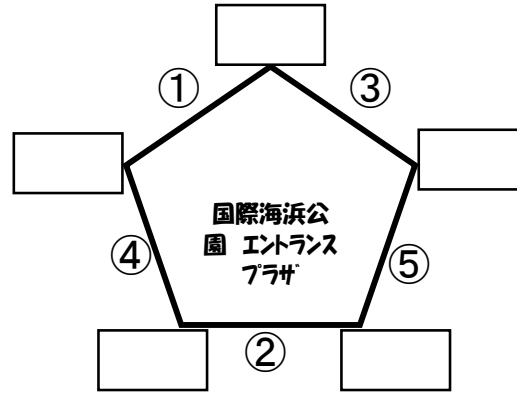

① 9:00~10:05 (審判G)

② 10:10~11:15 (①負)

B戦 11:20~11:45

③ 11:50~12:55 (②負)

④ 13:00~14:05 (相互)

⑤ 14:10~15:15 (主催)

B戦 15:20~

2月26日 フレンドリーマッチ計画 (25-5-25)

B戦 8:30~8:55 (田野は不可)

① 9:00~9:55

② 10:00~10:55

③ 11:00~11:55

B戦 12:00~12:25

B戦 12:30~12:55

④ 13:00~13:55

⑤ 14:00~14:55