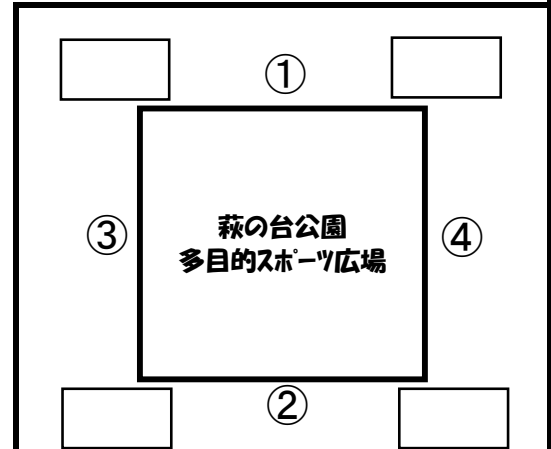

① 9:30~10:25

② 10:30~11:25

B戦 11:30~11:55

B戦 12:00~12:25

③ 12:30~13:25

④ 13:30~14:25

B戦 14:30~14:55

B戦 15:00~15:25

※朝はグラウンド設営が終了次第B戦可能